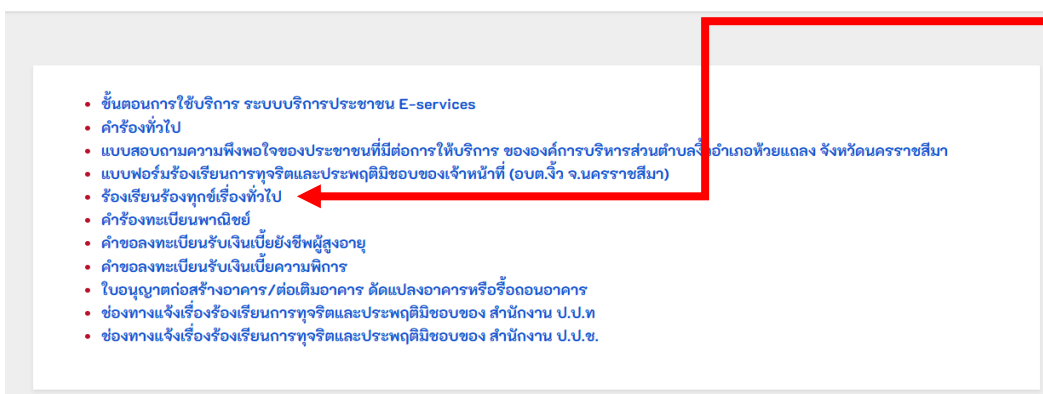

ช่องทางแจ้ง
เรื่องร้องเรียน
ของ อบต.จัว

แสดงช่องทางแจ้งเรื่องร้องเรียนการทุจริตและประพฤติมิชอบของ
องค์การบริหารส่วนตำบลจิ้ว อำเภอห้วยแถลง จังหวัดนครราชสีมา

๒. ช่องทางแจ้งเรื่องร้องเรียนการทุจริตและประพฤติมิชอบของ สำนักงาน ป.ป.ช.