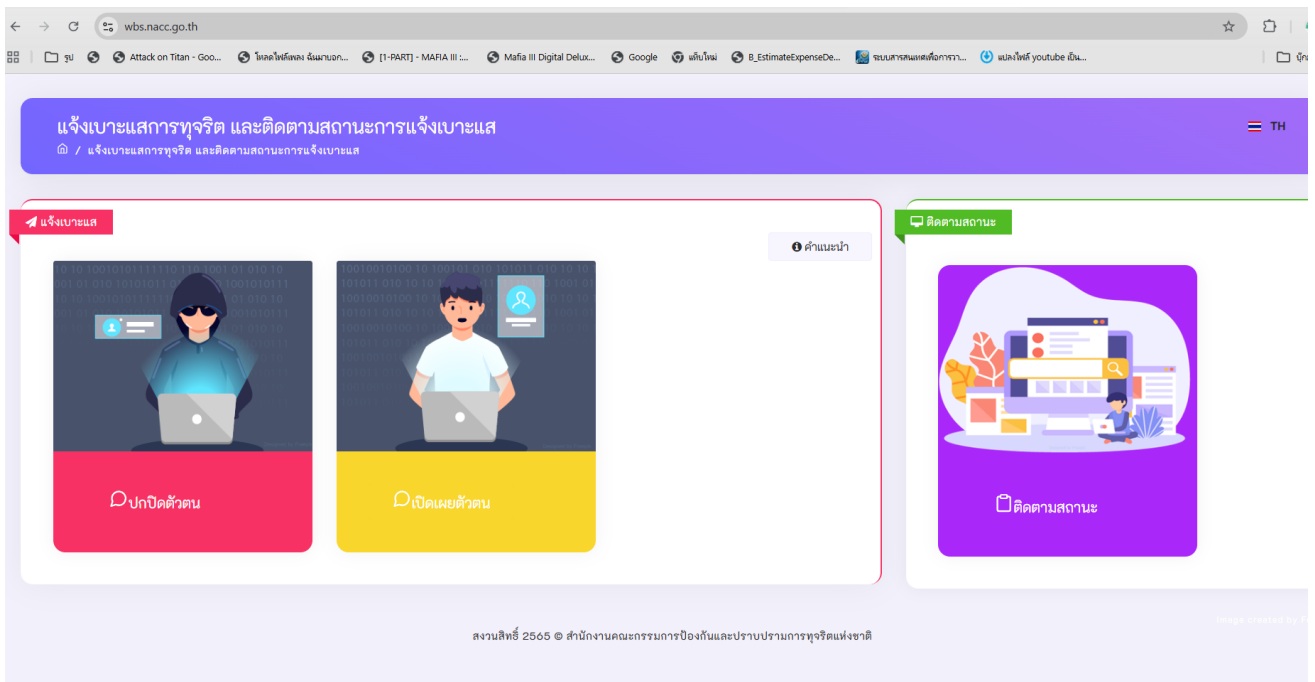

แสดงช่องทางแจ้งเรื่องร้องเรียนการทุจริตและประพฤติมิชอบของ
องค์การบริหารส่วนตำบลจัว อำเภอยายแลง จังหวัดนครราชสีมา

๑. ช่องทางร้องเรียนร้องทุกข์

ช่องทางแจ้ง
เรื่องร้องเรียน
ของ อบต.จัว

ระบบบริการประชาชน (E – service)

ช่องทางแจ้ง
เรื่องร้องเรียน
ของ อบต.จัว

แสดงช่องทางแจ้งเรื่องร้องเรียนการทุจริตและประพฤติมิชอบของ
องค์การบริหารส่วนตำบลจิ้ว อำเภอห้วยแถลง จังหวัดนครราชสีมา

๒. ช่องทางแจ้งเรื่องร้องเรียนการทุจริตและประพฤติมิชอบของ สำนักงาน ป.ป.ช.